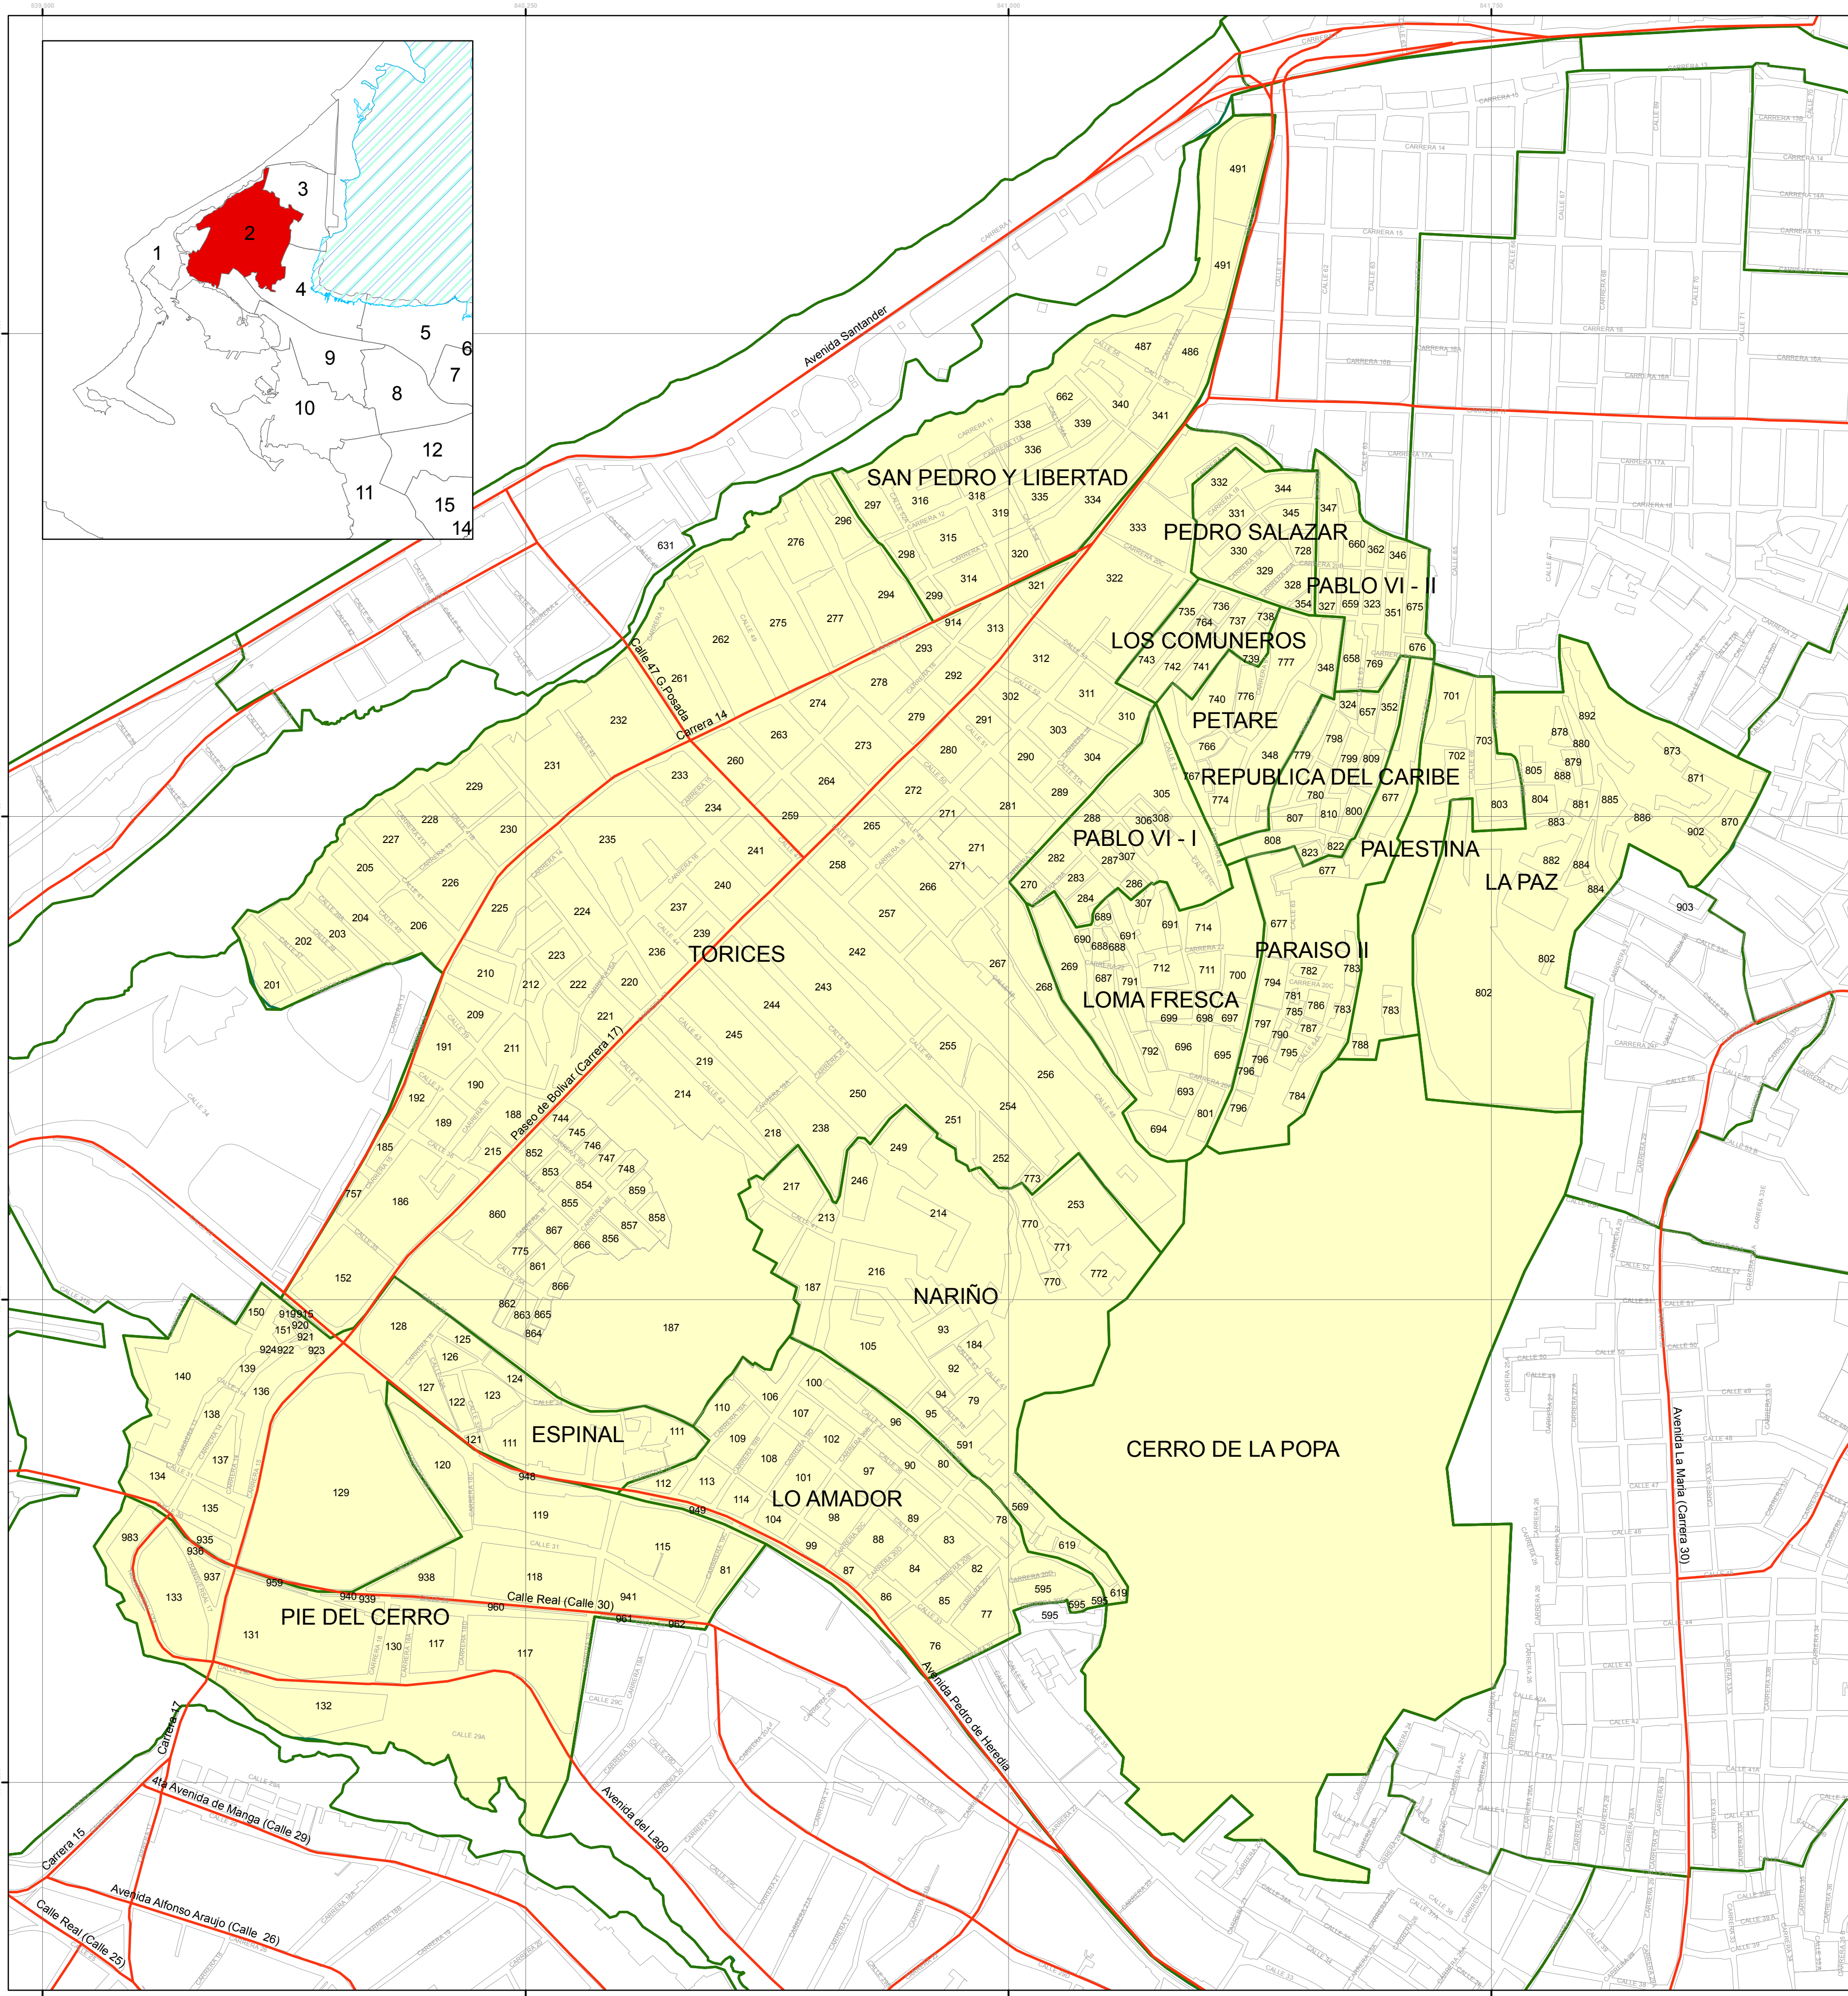

ALCALDIA MAYOR DE CARTAGENA DE INDIAS

SECRETARIA DE PLANEACION DISTRITAL

SISTEMAS DE INFORMACION GEOGRAFICA

SISTEMA DE INFORMACION GEOGRAFICO DEL DISTRITO DE CARTAGENA

UCG 2

Fuente Cartografía
CARTOGRAFIA IGAC 2010
 Fuente Temática
OFICINA DE PLANEACION DISTRITAL
 División Sistemas de Información
 S.I.G.

CONVENCIONES CARTOGRAFICAS	
Área de estudio geotécnico	Superficies de agua
Área de mejoramiento	Canal_Doble
Área de protección propuesta	Canal_Sencillo
División política	Drenaje_Doble
Predios	Laguna
Manzanas	Drenaje
Barrios	