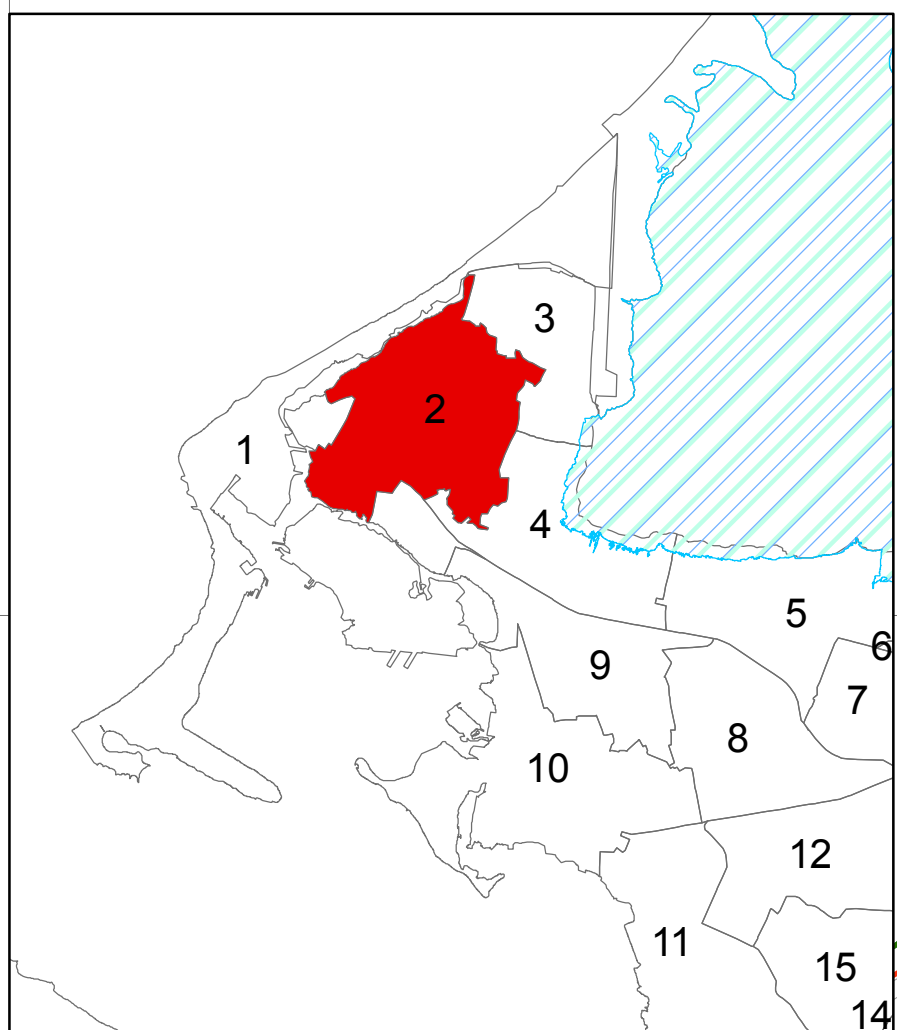

ALCALDIA MAYOR DE CARTAGENA DE INDIAS

SECRETARIA DE PLANEACION DISTRITAL

SISTEMAS DE INFORMACION GEOGRAFICA

SISTEMA DE INFORMACION GEOGRAFICO DEL DISTRITO DE CARTAGENA

UCG 2

Fuente Cartografía
CARTOGRAFIA IGAC 2010
 Fuente Temática
OFICINA DE PLANEACION DISTRITAL
 División Sistemas de Información
 S.I.G.

CONVENCIONES CARTOGRAFICAS	
Área de estudio geotécnico	Superficies de agua
Área de mejoramiento	Canal_Doble
Área de protección propuesta	Canal_Sencillo
División política	Drenaje_Doble
Predios	Laguna
Manzanas	Drenaje
Barrios	

Campo Elias Teran Dix
 Alcalde Mayor de Cartagena de Indias

Luis Antonio Cano Sedán
 Secretario de Planeación Distrital

DIVISION POLITICA
 DE CARTAGENA

 Escala: VARIABLE
 Fecha: 21/09/2012