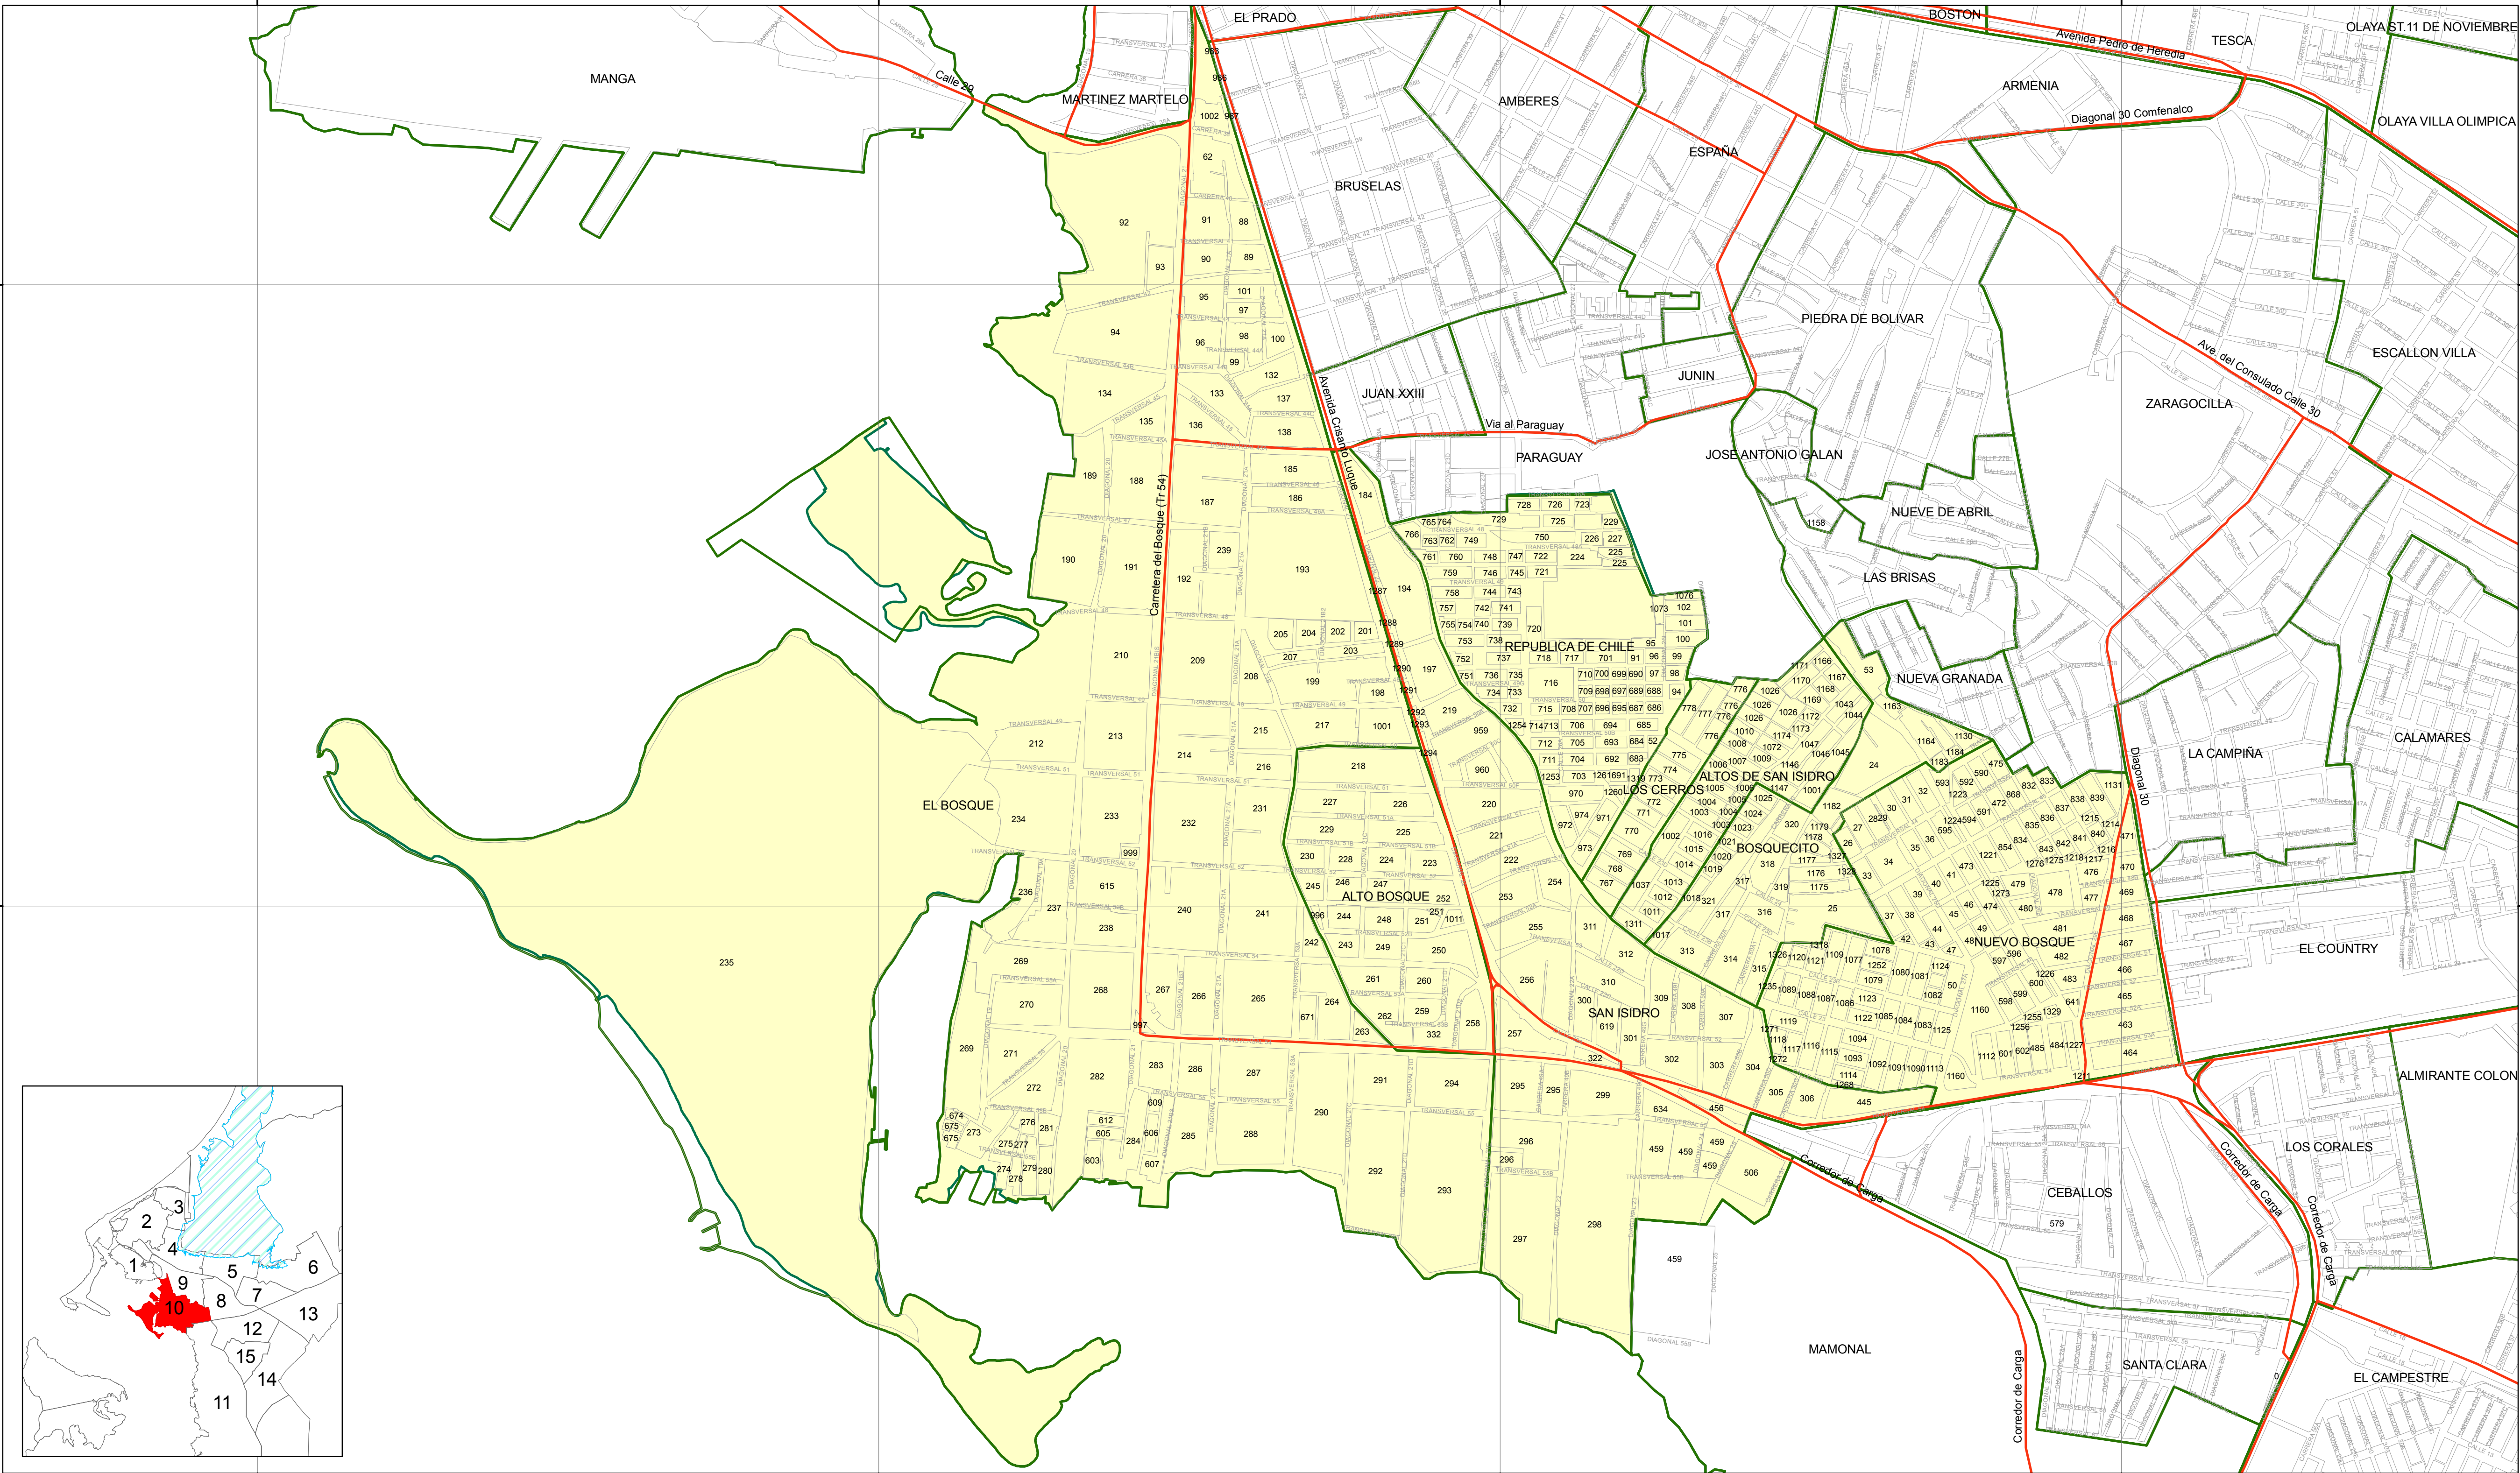

ALCALDIA MAYOR DE CARTAGENA DE INDIAS
 SECRETARIA DE PLANEACION DISTRITAL
 SISTEMAS DE INFORMACION GEOGRAFICA

SISTEMA DE INFORMACION GEOGRAFICO DEL DISTRITO DE CARTAGENA

UCG 10

Fuente Cartografía
 CARTOGRAFIA IGAC 2010
 Fuente Temática
 OFICINA DE PLANEACION DISTRITAL
 División Sistemas de Información
 S.I.G.

CONVENCIONES CARTOGRAFICAS
 Área de estudio geotécnico
 Área de segregamiento
 Área de protección propuesta
 División política
 Predios
 Manzanas
 Barrios

Superficies de agua
 Canal_Doble
 Canal_Sencillo
 Drenaje_Doble
 Laguna
 Drenaje