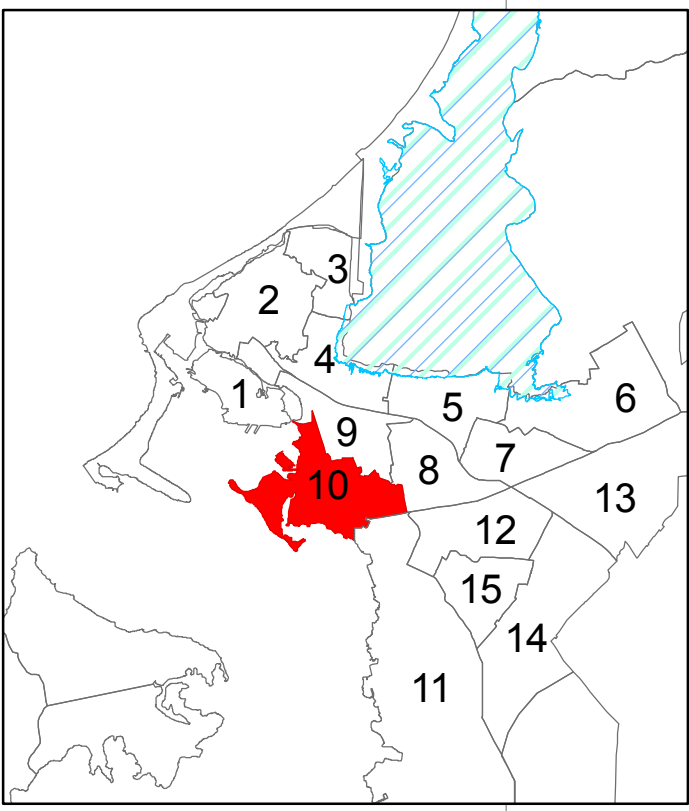

ALCALDIA MAYOR DE CARTAGENA DE INDIAS
 SECRETARIA DE PLANEACION DISTRITAL
 SISTEMAS DE INFORMACION GEOGRAFICA

SISTEMA DE INFORMACION GEOGRAFICO DEL DISTRITO DE CARTAGENA

UCG 10

Fuente Cartografía
 CARTOGRAFIA IGAC 2010
 Fuente Temática
 OFICINA DE PLANEACION DISTRITAL
 División Sistemas de Información
 S.I.G.

CONVENCIONES CARTOGRAFICAS
 Área de estudio geotécnico
 Área de segregamiento
 Área de protección propuesta
 División política
 Predios
 Manzanas
 Barrios

Superficies de agua
 Canal_Doble
 Canal_Sencillo
 Drenaje_Doble
 Laguna
 Drenaje

Campo Elias Teran Dix
 Alcalde Mayor de Cartagena de Indias

Luis Antonio Cano Sedán
 Secretario de Planeación Distrital

**DIVISION POLITICA
 DE CARTAGENA**

Escala: VARIABLE
 Fecha: 21/09/2012